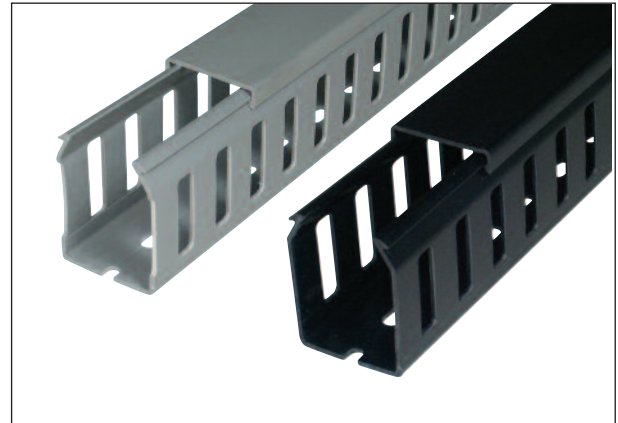

Cable trunking SES with slots and base punching

GF-DIN-C-A12/8

GF-DIN-C-A12/8

Material:	Rigid PVC quality 9051 LF
Colour:	grey RAL7030 - black
Operating temperatures:	-5 to +65°C
Volume resistivity:	10 ¹⁵ Ω.cm
Dielectric strength:	15 kV/mm
Specifications:	V0 UL94
Standard length:	2 meters
Double sided adhesive:	upon request
Minimum delivery:	1 complete packing (with lids)

Example for order:

Colours: 013 010

code group	detail article	code colour
0845	x x x x	x x x

type	trunking art. no.	m	outside dim.		cables per trunking (filling 50%)			lids (alone)		
			H mm	W mm	1 mm ²	1,5 mm ²	2,5 mm ²	art. no.	m	
GF-DIN-C-A12/8	37,5x 25	0845 0046 ***	48	35,5	23	44	36	30	0845 0640 ***	48
GF-DIN-C-A12/8	37,5x 37,5	0845 0056 ***	24	35,5	35,5	74	61	51	0845 0645 ***	24
GF-DIN-C-A12/8	37,5x 50	0845 0066 ***	24	35,5	48	105	86	72	0845 0650 ***	24
GF-DIN-C-A12/8	50 x 25	0845 0136 ***	48	48	23	62	51	42	0845 0640 ***	48
GF-DIN-C-A12/8	50 x 37,5	0845 0146 ***	24	48	35,5	104	85	71	0845 0645 ***	24
GF-DIN-C-A12/8	50 x 50	0845 0166 ***	24	48	48	146	120	100	0845 0650 ***	24
GF-DIN-C-A12/8	50 x 75	0845 0167 ***	24	48	73	230	189	158	0845 0655 ***	24
GF-DIN-C-A12/8	50 x100	0845 0168 ***	12	48	98	315	259	216	0845 0630 ***	12
GF-DIN-C-A12/8	50 x125	0845 0169 ***	12	48	123	399	328	274	0845 0665 ***	12
GF-DIN-C-A12/8	75 x 25	0845 0216 ***	48	73	25	101	83	69	0845 0640 ***	48
GF-DIN-C-A12/8	75 x 37,5	0845 0226 ***	24	73	35,5	161	132	111	0845 0645 ***	24
GF-DIN-C-A12/8	75 x 50	0845 0236 ***	24	73	48	227	186	156	0845 0650 ***	24
GF-DIN-C-A12/8	75 x 75	0845 0246 ***	24	73	73	358	294	246	0845 0655 ***	24
GF-DIN-C-A12/8	75 x100	0845 0256 ***	12	73	98	489	402	336	0845 0630 ***	12
GF-DIN-C-A12/8	75 x125	0845 0266 ***	12	73	123	620	509	426	0845 0665 ***	12

GF-DIN-C-A12/8