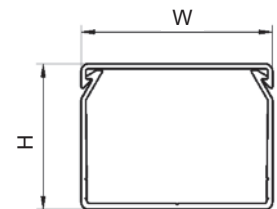

Cable trunking SES with slots and base punching

GF-DIN-C-A12/8

GF-DIN-C-A12/8

Material:	Rigid PVC quality 9051 LF
Colour:	grey RAL7030 - black
Operating temperatures:	-5 to +65°C
Volume resistivity:	10 ¹⁵ Ω.cm
Dielectric strength:	15 kV/mm
Specifications:	V0 UL94
Standard length:	2 meters
Double sided adhesive:	upon request
Minimum delivery:	1 complete packing (with lids)

Example for order:

Colours: 013 010

code group	detail article	code colour
0845	x x x x	x x x

type	trunking art. no.	m	outside dim.		cables per trunking (filling 50%)			lids (alone)		
			H mm	W mm	1 mm ²	1,5 mm ²	2,5 mm ²	art. no.	m	
GF-DIN-C-A12/8	37,5x 25	0845 0046 ***	48	35,5	23	44	36	30	0845 0640 ***	48
GF-DIN-C-A12/8	37,5x 37,5	0845 0056 ***	24	35,5	35,5	74	61	51	0845 0645 ***	24
GF-DIN-C-A12/8	37,5x 50	0845 0066 ***	24	35,5	48	105	86	72	0845 0650 ***	24
GF-DIN-C-A12/8	50 x 25	0845 0136 ***	48	48	23	62	51	42	0845 0640 ***	48
GF-DIN-C-A12/8	50 x 37,5	0845 0146 ***	24	48	35,5	104	85	71	0845 0645 ***	24
GF-DIN-C-A12/8	50 x 50	0845 0166 ***	24	48	48	146	120	100	0845 0650 ***	24
GF-DIN-C-A12/8	50 x 75	0845 0167 ***	24	48	73	230	189	158	0845 0655 ***	24
GF-DIN-C-A12/8	50 x100	0845 0168 ***	12	48	98	315	259	216	0845 0630 ***	12
GF-DIN-C-A12/8	50 x125	0845 0169 ***	12	48	123	399	328	274	0845 0665 ***	12
GF-DIN-C-A12/8	75 x 25	0845 0216 ***	48	73	25	101	83	69	0845 0640 ***	48
GF-DIN-C-A12/8	75 x 37,5	0845 0226 ***	24	73	35,5	161	132	111	0845 0645 ***	24
GF-DIN-C-A12/8	75 x 50	0845 0236 ***	24	73	48	227	186	156	0845 0650 ***	24
GF-DIN-C-A12/8	75 x 75	0845 0246 ***	24	73	73	358	294	246	0845 0655 ***	24
GF-DIN-C-A12/8	75 x100	0845 0256 ***	12	73	98	489	402	336	0845 0630 ***	12
GF-DIN-C-A12/8	75 x125	0845 0266 ***	12	73	123	620	509	426	0845 0665 ***	12