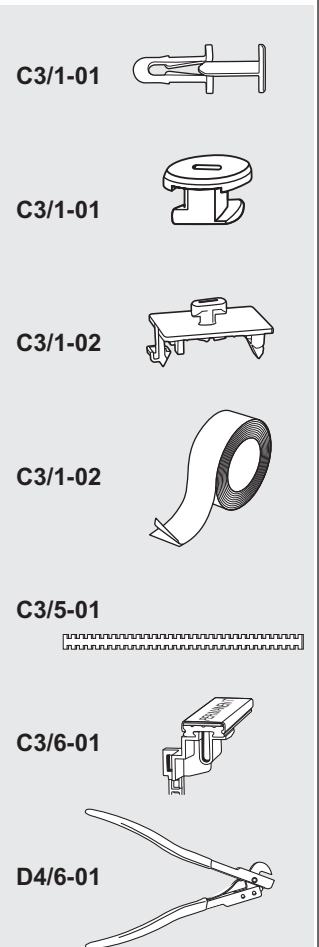

Cable trunking SES with slots and base punching

GF-DIN-C-A12/8

GF-DIN-C-A12/8

Material:	Rigid PVC quality 9051 LF
Colour:	grey RAL7030 - black
Operating temperatures:	-5 to +65°C
Volume resistivity:	10 ¹⁵ Ω.cm
Dielectric strength:	15 kV/mm
Specifications:	V0 UL94
Standard length:	2 meters
Double sided adhesive:	upon request
Minimum delivery:	1 complete packing (with lids)

Example for order:

Colours: 013 010

code group	detail article	code colour
0845	x x x x	x x x

type	trunking art. no.	m	outside dim.		cables per trunking (filling 50%)			lids (alone)		
			H mm	W mm	1 mm ²	1,5 mm ²	2,5 mm ²	art. no.	m	
GF-DIN-C-A12/8	37,5x 25	0845 0046 ***	48	35,5	23	44	36	30	0845 0640 ***	48
GF-DIN-C-A12/8	37,5x 37,5	0845 0056 ***	24	35,5	35,5	74	61	51	0845 0645 ***	24
GF-DIN-C-A12/8	37,5x 50	0845 0066 ***	24	35,5	48	105	86	72	0845 0650 ***	24
GF-DIN-C-A12/8	50 x 25	0845 0136 ***	48	48	23	62	51	42	0845 0640 ***	48
GF-DIN-C-A12/8	50 x 37,5	0845 0146 ***	24	48	35,5	104	85	71	0845 0645 ***	24
GF-DIN-C-A12/8	50 x 50	0845 0166 ***	24	48	48	146	120	100	0845 0650 ***	24
GF-DIN-C-A12/8	50 x 75	0845 0167 ***	24	48	73	230	189	158	0845 0655 ***	24
GF-DIN-C-A12/8	50 x100	0845 0168 ***	12	48	98	315	259	216	0845 0630 ***	12
GF-DIN-C-A12/8	50 x125	0845 0169 ***	12	48	123	399	328	274	0845 0665 ***	12
GF-DIN-C-A12/8	75 x 25	0845 0216 ***	48	73	25	101	83	69	0845 0640 ***	48
GF-DIN-C-A12/8	75 x 37,5	0845 0226 ***	24	73	35,5	161	132	111	0845 0645 ***	24
GF-DIN-C-A12/8	75 x 50	0845 0236 ***	24	73	48	227	186	156	0845 0650 ***	24
GF-DIN-C-A12/8	75 x 75	0845 0246 ***	24	73	73	358	294	246	0845 0655 ***	24
GF-DIN-C-A12/8	75 x100	0845 0256 ***	12	73	98	489	402	336	0845 0630 ***	12
GF-DIN-C-A12/8	75 x125	0845 0266 ***	12	73	123	620	509	426	0845 0665 ***	12

GF-DIN-C-A12/8