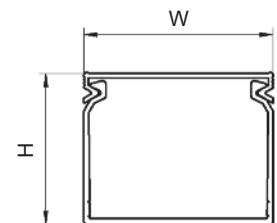

type	trunking art. no.	 m	outside dim.		cables per trunking (filling 50 %)			lids (alone) art. no.  m		
			H mm	W mm	1 mm ²	1,5 mm ²	2,5 mm ²			
GN-A6/4	30 x 25	0839 0131 013	60	30	25	37	31	26	0839 0500 013	48
GN-A6/4	30 x 40	0839 0132 013	36	30	40	68	56	47	0839 0510 013	24
GN-A6/4	40 x 25	0839 0141 013	48	40	25	52	43	36	0839 0500 013	48
GN-A6/4	40 x 40	0839 0142 013	32	40	40	94	77	64	0839 0510 013	24
GN-A6/4	40 x 60	0839 0143 013	24	40	60	149	122	102	0839 0520 013	24
GN-A6/4	40 x 80	0839 0144 013	24	40	80	204	168	140	0839 0530 013	24
GN-A6/4	40 x 100	0839 0145 013	12	40	100	259	213	178	0839 0540 013	12
GN-A6/4	60 x 25	0839 0151 013	48	60	25	80	66	55	0839 0500 013	48
GN-A6/4	60 x 40	0839 0152 013	32	60	40	144	118	99	0839 0510 013	24
GN-A6/4	60 x 60	0839 0153 013	24	60	60	229	188	157	0839 0520 013	24
GN-A6/4	60 x 80	0839 0154 013	16	60	80	313	257	215	0839 0530 013	24
GN-A6/4	60 x 100	0839 0155 013	16	60	100	398	327	273	0839 0540 013	12
GN-A6/4	60 x 120	0839 0156 013	12	60	120	483	397	332	0839 0550 013	12
GN-A6/4	80 x 25	0839 0161 013	24	80	25	107	88	74	0839 0500 013	48
GN-A6/4	80 x 40	0839 0162 013	24	80	40	193	159	133	0839 0510 013	24
GN-A6/4	80 x 60	0839 0163 013	24	80	60	308	253	211	0839 0520 013	24
GN-A6/4	80 x 80	0839 0164 013	16	80	80	422	347	290	0839 0530 013	24
GN-A6/4	80 x 100	0839 0165 013	12	80	100	537	441	369	0839 0540 013	12
GN-A6/4	80 x 120	0839 0166 013	16	80	120	652	535	447	0839 0550 013	12
GN-A6/4	100 x 40	0839 0171 013	24	100	40	240	198	165	0839 0510 013	24
GN-A6/4	100 x 60	0839 0172 013	16	100	60	384	316	264	0839 0520 013	24
GN-A6/4	100 x 80	0839 0173 013	16	100	80	529	435	363	0839 0530 013	24
GN-A6/4	100 x 100	0839 0174 013	16	100	100	673	553	462	0839 0540 013	12