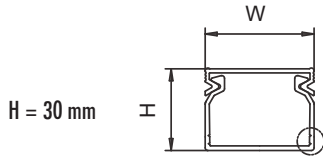

type	trunking art. no.	 m	outside dim.		cables per trunking (filling 50 %)			lids (alone) art. no.  m		
			H mm	W mm	1 mm ²	1,5 mm ²	2,5 mm ²			
GN-A6/4	30 x 25	0839 0131 013	60	30	25	37	31	26	0839 0500 013	48
GN-A6/4	30 x 40	0839 0132 013	36	30	40	68	56	47	0839 0510 013	24
GN-A6/4	40 x 25	0839 0141 013	48	40	25	52	43	36	0839 0500 013	48
GN-A6/4	40 x 40	0839 0142 013	32	40	40	94	77	64	0839 0510 013	24
GN-A6/4	40 x 60	0839 0143 013	24	40	60	149	122	102	0839 0520 013	24
GN-A6/4	40 x 80	0839 0144 013	24	40	80	204	168	140	0839 0530 013	24
GN-A6/4	40 x 100	0839 0145 013	12	40	100	259	213	178	0839 0540 013	12
GN-A6/4	60 x 25	0839 0151 013	48	60	25	80	66	55	0839 0500 013	48
GN-A6/4	60 x 40	0839 0152 013	32	60	40	144	118	99	0839 0510 013	24
GN-A6/4	60 x 60	0839 0153 013	24	60	60	229	188	157	0839 0520 013	24
GN-A6/4	60 x 80	0839 0154 013	16	60	80	313	257	215	0839 0530 013	24
GN-A6/4	60 x 100	0839 0155 013	16	60	100	398	327	273	0839 0540 013	12
GN-A6/4	60 x 120	0839 0156 013	12	60	120	483	397	332	0839 0550 013	12
GN-A6/4	80 x 25	0839 0161 013	24	80	25	107	88	74	0839 0500 013	48
GN-A6/4	80 x 40	0839 0162 013	24	80	40	193	159	133	0839 0510 013	24
GN-A6/4	80 x 60	0839 0163 013	24	80	60	308	253	211	0839 0520 013	24
GN-A6/4	80 x 80	0839 0164 013	16	80	80	422	347	290	0839 0530 013	24
GN-A6/4	80 x 100	0839 0165 013	12	80	100	537	441	369	0839 0540 013	12
GN-A6/4	80 x 120	0839 0166 013	16	80	120	652	535	447	0839 0550 013	12
GN-A6/4	100 x 40	0839 0171 013	24	100	40	240	198	165	0839 0510 013	24
GN-A6/4	100 x 60	0839 0172 013	16	100	60	384	316	264	0839 0520 013	24
GN-A6/4	100 x 80	0839 0173 013	16	100	80	529	435	363	0839 0530 013	24
GN-A6/4	100 x 100	0839 0174 013	16	100	100	673	553	462	0839 0540 013	12

Cable trunking SES with slots and base punching

GN-A6/4 LF

GN-A6/4 LF

W = 25, 40 and 60 mm

W = 80, 100 and 120 mm

Base punching to NF EN 50085

H (mm)	30	40	60	80	100
h1 (mm)	5	7	9	11	16