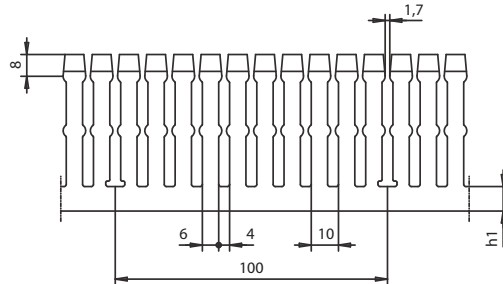

type	trunking art. no.	 m	outside dim.		cables per trunking (filling 50 %)			lids (alone) art. no.  m		
			H mm	W mm	1 mm ²	1,5 mm ²	2,5 mm ²			
GN-A6/4	30 x 25	0839 0131 013	60	30	25	37	31	26	0839 0500 013	48
GN-A6/4	30 x 40	0839 0132 013	36	30	40	68	56	47	0839 0510 013	24
GN-A6/4	40 x 25	0839 0141 013	48	40	25	52	43	36	0839 0500 013	48
GN-A6/4	40 x 40	0839 0142 013	32	40	40	94	77	64	0839 0510 013	24
GN-A6/4	40 x 60	0839 0143 013	24	40	60	149	122	102	0839 0520 013	24
GN-A6/4	40 x 80	0839 0144 013	24	40	80	204	168	140	0839 0530 013	24
GN-A6/4	40 x 100	0839 0145 013	12	40	100	259	213	178	0839 0540 013	12
GN-A6/4	60 x 25	0839 0151 013	48	60	25	80	66	55	0839 0500 013	48
GN-A6/4	60 x 40	0839 0152 013	32	60	40	144	118	99	0839 0510 013	24
GN-A6/4	60 x 60	0839 0153 013	24	60	60	229	188	157	0839 0520 013	24
GN-A6/4	60 x 80	0839 0154 013	16	60	80	313	257	215	0839 0530 013	24
GN-A6/4	60 x 100	0839 0155 013	16	60	100	398	327	273	0839 0540 013	12
GN-A6/4	60 x 120	0839 0156 013	12	60	120	483	397	332	0839 0550 013	12
GN-A6/4	80 x 25	0839 0161 013	24	80	25	107	88	74	0839 0500 013	48
GN-A6/4	80 x 40	0839 0162 013	24	80	40	193	159	133	0839 0510 013	24
GN-A6/4	80 x 60	0839 0163 013	24	80	60	308	253	211	0839 0520 013	24
GN-A6/4	80 x 80	0839 0164 013	16	80	80	422	347	290	0839 0530 013	24
GN-A6/4	80 x 100	0839 0165 013	12	80	100	537	441	369	0839 0540 013	12
GN-A6/4	80 x 120	0839 0166 013	16	80	120	652	535	447	0839 0550 013	12
GN-A6/4	100 x 40	0839 0171 013	24	100	40	240	198	165	0839 0510 013	24
GN-A6/4	100 x 60	0839 0172 013	16	100	60	384	316	264	0839 0520 013	24
GN-A6/4	100 x 80	0839 0173 013	16	100	80	529	435	363	0839 0530 013	24
GN-A6/4	100 x 100	0839 0174 013	16	100	100	673	553	462	0839 0540 013	12

Cable trunking SES with slots and base punching

GN-A6/4 LF

GN-A6/4 LF

W = 25, 40 and 60 mm

W = 80, 100 and 120 mm

Base punching to NF EN 50085

H (mm)	30	40	60	80	100
h1 (mm)	5	7	9	11	16