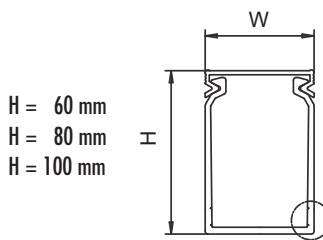

type	trunking art. no.	 m	outside dim.		cables per trunking (filling 50 %)			lids (alone) art. no.  m		
			H mm	W mm	1 mm ²	1,5 mm ²	2,5 mm ²			
GN-A6/4	30 x 25	0839 0131 013	60	30	25	37	31	26	0839 0500 013	48
GN-A6/4	30 x 40	0839 0132 013	36	30	40	68	56	47	0839 0510 013	24
GN-A6/4	40 x 25	0839 0141 013	48	40	25	52	43	36	0839 0500 013	48
GN-A6/4	40 x 40	0839 0142 013	32	40	40	94	77	64	0839 0510 013	24
GN-A6/4	40 x 60	0839 0143 013	24	40	60	149	122	102	0839 0520 013	24
GN-A6/4	40 x 80	0839 0144 013	24	40	80	204	168	140	0839 0530 013	24
GN-A6/4	40 x 100	0839 0145 013	12	40	100	259	213	178	0839 0540 013	12
GN-A6/4	60 x 25	0839 0151 013	48	60	25	80	66	55	0839 0500 013	48
GN-A6/4	60 x 40	0839 0152 013	32	60	40	144	118	99	0839 0510 013	24
GN-A6/4	60 x 60	0839 0153 013	24	60	60	229	188	157	0839 0520 013	24
GN-A6/4	60 x 80	0839 0154 013	16	60	80	313	257	215	0839 0530 013	24
GN-A6/4	60 x 100	0839 0155 013	16	60	100	398	327	273	0839 0540 013	12
GN-A6/4	60 x 120	0839 0156 013	12	60	120	483	397	332	0839 0550 013	12
GN-A6/4	80 x 25	0839 0161 013	24	80	25	107	88	74	0839 0500 013	48
GN-A6/4	80 x 40	0839 0162 013	24	80	40	193	159	133	0839 0510 013	24
GN-A6/4	80 x 60	0839 0163 013	24	80	60	308	253	211	0839 0520 013	24
GN-A6/4	80 x 80	0839 0164 013	16	80	80	422	347	290	0839 0530 013	24
GN-A6/4	80 x 100	0839 0165 013	12	80	100	537	441	369	0839 0540 013	12
GN-A6/4	80 x 120	0839 0166 013	16	80	120	652	535	447	0839 0550 013	12
GN-A6/4	100 x 40	0839 0171 013	24	100	40	240	198	165	0839 0510 013	24
GN-A6/4	100 x 60	0839 0172 013	16	100	60	384	316	264	0839 0520 013	24
GN-A6/4	100 x 80	0839 0173 013	16	100	80	529	435	363	0839 0530 013	24
GN-A6/4	100 x 100	0839 0174 013	16	100	100	673	553	462	0839 0540 013	12

Cable trunking SES with slots and base punching

GN-A6/4 LF

GN-A6/4 LF

W = 25, 40 and 60 mm

W = 80, 100 and 120 mm

Base punching to NF EN 50085

H (mm)	30	40	60	80	100
h1 (mm)	5	7	9	11	16