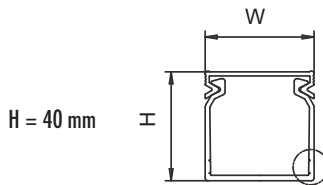

type	trunking art. no.	 m	outside dim.		cables per trunking (filling 50 %)			lids (alone) art. no.  m		
			H mm	W mm	1 mm ²	1,5 mm ²	2,5 mm ²			
GN-A6/4	30 x 25	0839 0131 013	60	30	25	37	31	26	0839 0500 013	48
GN-A6/4	30 x 40	0839 0132 013	36	30	40	68	56	47	0839 0510 013	24
GN-A6/4	40 x 25	0839 0141 013	48	40	25	52	43	36	0839 0500 013	48
GN-A6/4	40 x 40	0839 0142 013	32	40	40	94	77	64	0839 0510 013	24
GN-A6/4	40 x 60	0839 0143 013	24	40	60	149	122	102	0839 0520 013	24
GN-A6/4	40 x 80	0839 0144 013	24	40	80	204	168	140	0839 0530 013	24
GN-A6/4	40 x 100	0839 0145 013	12	40	100	259	213	178	0839 0540 013	12
GN-A6/4	60 x 25	0839 0151 013	48	60	25	80	66	55	0839 0500 013	48
GN-A6/4	60 x 40	0839 0152 013	32	60	40	144	118	99	0839 0510 013	24
GN-A6/4	60 x 60	0839 0153 013	24	60	60	229	188	157	0839 0520 013	24
GN-A6/4	60 x 80	0839 0154 013	16	60	80	313	257	215	0839 0530 013	24
GN-A6/4	60 x 100	0839 0155 013	16	60	100	398	327	273	0839 0540 013	12
GN-A6/4	60 x 120	0839 0156 013	12	60	120	483	397	332	0839 0550 013	12
GN-A6/4	80 x 25	0839 0161 013	24	80	25	107	88	74	0839 0500 013	48
GN-A6/4	80 x 40	0839 0162 013	24	80	40	193	159	133	0839 0510 013	24
GN-A6/4	80 x 60	0839 0163 013	24	80	60	308	253	211	0839 0520 013	24
GN-A6/4	80 x 80	0839 0164 013	16	80	80	422	347	290	0839 0530 013	24
GN-A6/4	80 x 100	0839 0165 013	12	80	100	537	441	369	0839 0540 013	12
GN-A6/4	80 x 120	0839 0166 013	16	80	120	652	535	447	0839 0550 013	12
GN-A6/4	100 x 40	0839 0171 013	24	100	40	240	198	165	0839 0510 013	24
GN-A6/4	100 x 60	0839 0172 013	16	100	60	384	316	264	0839 0520 013	24
GN-A6/4	100 x 80	0839 0173 013	16	100	80	529	435	363	0839 0530 013	24
GN-A6/4	100 x 100	0839 0174 013	16	100	100	673	553	462	0839 0540 013	12

Cable trunking SES with slots and base punching

GN-A6/4 LF

GN-A6/4 LF

W = 25, 40 and 60 mm

W = 80, 100 and 120 mm

Base punching to NF EN 50085

H (mm)	30	40	60	80	100
h1 (mm)	5	7	9	11	16