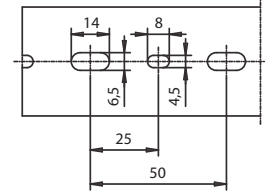

type	trunking art. no.	 m	outside dim.		cables per trunking (filling 50 %)			lids (alone) art. no.  m		
			H mm	W mm	1 mm ²	1,5 mm ²	2,5 mm ²			
GN-A6/4	30 x 25	0839 0131 013	60	30	25	37	31	26	0839 0500 013	48
GN-A6/4	30 x 40	0839 0132 013	36	30	40	68	56	47	0839 0510 013	24
GN-A6/4	40 x 25	0839 0141 013	48	40	25	52	43	36	0839 0500 013	48
GN-A6/4	40 x 40	0839 0142 013	32	40	40	94	77	64	0839 0510 013	24
GN-A6/4	40 x 60	0839 0143 013	24	40	60	149	122	102	0839 0520 013	24
GN-A6/4	40 x 80	0839 0144 013	24	40	80	204	168	140	0839 0530 013	24
GN-A6/4	40 x 100	0839 0145 013	12	40	100	259	213	178	0839 0540 013	12
GN-A6/4	60 x 25	0839 0151 013	48	60	25	80	66	55	0839 0500 013	48
GN-A6/4	60 x 40	0839 0152 013	32	60	40	144	118	99	0839 0510 013	24
GN-A6/4	60 x 60	0839 0153 013	24	60	60	229	188	157	0839 0520 013	24
GN-A6/4	60 x 80	0839 0154 013	16	60	80	313	257	215	0839 0530 013	24
GN-A6/4	60 x 100	0839 0155 013	16	60	100	398	327	273	0839 0540 013	12
GN-A6/4	60 x 120	0839 0156 013	12	60	120	483	397	332	0839 0550 013	12
GN-A6/4	80 x 25	0839 0161 013	24	80	25	107	88	74	0839 0500 013	48
GN-A6/4	80 x 40	0839 0162 013	24	80	40	193	159	133	0839 0510 013	24
GN-A6/4	80 x 60	0839 0163 013	24	80	60	308	253	211	0839 0520 013	24
GN-A6/4	80 x 80	0839 0164 013	16	80	80	422	347	290	0839 0530 013	24
GN-A6/4	80 x 100	0839 0165 013	12	80	100	537	441	369	0839 0540 013	12
GN-A6/4	80 x 120	0839 0166 013	16	80	120	652	535	447	0839 0550 013	12
GN-A6/4	100 x 40	0839 0171 013	24	100	40	240	198	165	0839 0510 013	24
GN-A6/4	100 x 60	0839 0172 013	16	100	60	384	316	264	0839 0520 013	24
GN-A6/4	100 x 80	0839 0173 013	16	100	80	529	435	363	0839 0530 013	24
GN-A6/4	100 x 100	0839 0174 013	16	100	100	673	553	462	0839 0540 013	12

Cable trunking SES with slots and base punching

GN-A6/4 LF

GN-A6/4 LF

W = 25, 40 and 60 mm

W = 80, 100 and 120 mm

Base punching to NF EN 50085

H (mm)	30	40	60	80	100
h1 (mm)	5	7	9	11	16