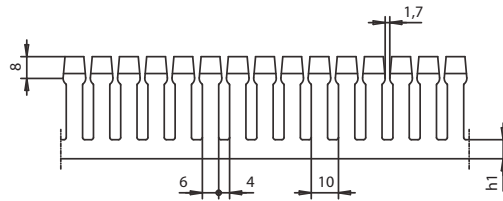

type	trunking art. no.	 m	outside dim.		cables per trunking (filling 50 %)			lids (alone) art. no.  m		
			H mm	W mm	1 mm ²	1,5 mm ²	2,5 mm ²			
GN-A6/4	30 x 25	0839 0131 013	60	30	25	37	31	26	0839 0500 013	48
GN-A6/4	30 x 40	0839 0132 013	36	30	40	68	56	47	0839 0510 013	24
GN-A6/4	40 x 25	0839 0141 013	48	40	25	52	43	36	0839 0500 013	48
GN-A6/4	40 x 40	0839 0142 013	32	40	40	94	77	64	0839 0510 013	24
GN-A6/4	40 x 60	0839 0143 013	24	40	60	149	122	102	0839 0520 013	24
GN-A6/4	40 x 80	0839 0144 013	24	40	80	204	168	140	0839 0530 013	24
GN-A6/4	40 x 100	0839 0145 013	12	40	100	259	213	178	0839 0540 013	12
GN-A6/4	60 x 25	0839 0151 013	48	60	25	80	66	55	0839 0500 013	48
GN-A6/4	60 x 40	0839 0152 013	32	60	40	144	118	99	0839 0510 013	24
GN-A6/4	60 x 60	0839 0153 013	24	60	60	229	188	157	0839 0520 013	24
GN-A6/4	60 x 80	0839 0154 013	16	60	80	313	257	215	0839 0530 013	24
GN-A6/4	60 x 100	0839 0155 013	16	60	100	398	327	273	0839 0540 013	12
GN-A6/4	60 x 120	0839 0156 013	12	60	120	483	397	332	0839 0550 013	12
GN-A6/4	80 x 25	0839 0161 013	24	80	25	107	88	74	0839 0500 013	48
GN-A6/4	80 x 40	0839 0162 013	24	80	40	193	159	133	0839 0510 013	24
GN-A6/4	80 x 60	0839 0163 013	24	80	60	308	253	211	0839 0520 013	24
GN-A6/4	80 x 80	0839 0164 013	16	80	80	422	347	290	0839 0530 013	24
GN-A6/4	80 x 100	0839 0165 013	12	80	100	537	441	369	0839 0540 013	12
GN-A6/4	80 x 120	0839 0166 013	16	80	120	652	535	447	0839 0550 013	12
GN-A6/4	100 x 40	0839 0171 013	24	100	40	240	198	165	0839 0510 013	24
GN-A6/4	100 x 60	0839 0172 013	16	100	60	384	316	264	0839 0520 013	24
GN-A6/4	100 x 80	0839 0173 013	16	100	80	529	435	363	0839 0530 013	24
GN-A6/4	100 x 100	0839 0174 013	16	100	100	673	553	462	0839 0540 013	12

Cable trunking SES with slots and base punching

GN-A6/4 LF

GN-A6/4 LF

W = 25, 40 and 60 mm

W = 80, 100 and 120 mm

Base punching to NF EN 50085

H (mm)	30	40	60	80	100
h1 (mm)	5	7	9	11	16