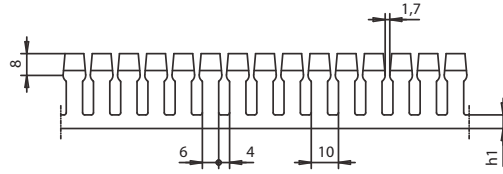

type	trunking art. no.	 m	outside dim.		cables per trunking (filling 50 %)			lids (alone) art. no.  m		
			H mm	W mm	1 mm ²	1,5 mm ²	2,5 mm ²			
GN-A6/4	30 x 25	0839 0131 013	60	30	25	37	31	26	0839 0500 013	48
GN-A6/4	30 x 40	0839 0132 013	36	30	40	68	56	47	0839 0510 013	24
GN-A6/4	40 x 25	0839 0141 013	48	40	25	52	43	36	0839 0500 013	48
GN-A6/4	40 x 40	0839 0142 013	32	40	40	94	77	64	0839 0510 013	24
GN-A6/4	40 x 60	0839 0143 013	24	40	60	149	122	102	0839 0520 013	24
GN-A6/4	40 x 80	0839 0144 013	24	40	80	204	168	140	0839 0530 013	24
GN-A6/4	40 x 100	0839 0145 013	12	40	100	259	213	178	0839 0540 013	12
GN-A6/4	60 x 25	0839 0151 013	48	60	25	80	66	55	0839 0500 013	48
GN-A6/4	60 x 40	0839 0152 013	32	60	40	144	118	99	0839 0510 013	24
GN-A6/4	60 x 60	0839 0153 013	24	60	60	229	188	157	0839 0520 013	24
GN-A6/4	60 x 80	0839 0154 013	16	60	80	313	257	215	0839 0530 013	24
GN-A6/4	60 x 100	0839 0155 013	16	60	100	398	327	273	0839 0540 013	12
GN-A6/4	60 x 120	0839 0156 013	12	60	120	483	397	332	0839 0550 013	12
GN-A6/4	80 x 25	0839 0161 013	24	80	25	107	88	74	0839 0500 013	48
GN-A6/4	80 x 40	0839 0162 013	24	80	40	193	159	133	0839 0510 013	24
GN-A6/4	80 x 60	0839 0163 013	24	80	60	308	253	211	0839 0520 013	24
GN-A6/4	80 x 80	0839 0164 013	16	80	80	422	347	290	0839 0530 013	24
GN-A6/4	80 x 100	0839 0165 013	12	80	100	537	441	369	0839 0540 013	12
GN-A6/4	80 x 120	0839 0166 013	16	80	120	652	535	447	0839 0550 013	12
GN-A6/4	100 x 40	0839 0171 013	24	100	40	240	198	165	0839 0510 013	24
GN-A6/4	100 x 60	0839 0172 013	16	100	60	384	316	264	0839 0520 013	24
GN-A6/4	100 x 80	0839 0173 013	16	100	80	529	435	363	0839 0530 013	24
GN-A6/4	100 x 100	0839 0174 013	16	100	100	673	553	462	0839 0540 013	12

Cable trunking SES with slots and base punching

GN-A6/4 LF

GN-A6/4 LF

W = 25, 40 and 60 mm

W = 80, 100 and 120 mm

Base punching to NF EN 50085

H (mm)	30	40	60	80	100
h1 (mm)	5	7	9	11	16