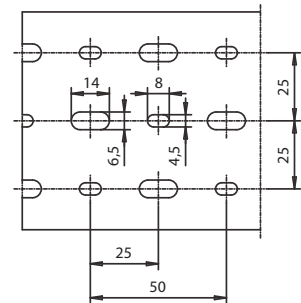

type	trunking art. no.	 m	outside dim.		cables per trunking (filling 50 %)			lids (alone) art. no.  m		
			H mm	W mm	1 mm ²	1,5 mm ²	2,5 mm ²			
GN-A6/4	30 x 25	0839 0131 013	60	30	25	37	31	26	0839 0500 013	48
GN-A6/4	30 x 40	0839 0132 013	36	30	40	68	56	47	0839 0510 013	24
GN-A6/4	40 x 25	0839 0141 013	48	40	25	52	43	36	0839 0500 013	48
GN-A6/4	40 x 40	0839 0142 013	32	40	40	94	77	64	0839 0510 013	24
GN-A6/4	40 x 60	0839 0143 013	24	40	60	149	122	102	0839 0520 013	24
GN-A6/4	40 x 80	0839 0144 013	24	40	80	204	168	140	0839 0530 013	24
GN-A6/4	40 x 100	0839 0145 013	12	40	100	259	213	178	0839 0540 013	12
GN-A6/4	60 x 25	0839 0151 013	48	60	25	80	66	55	0839 0500 013	48
GN-A6/4	60 x 40	0839 0152 013	32	60	40	144	118	99	0839 0510 013	24
GN-A6/4	60 x 60	0839 0153 013	24	60	60	229	188	157	0839 0520 013	24
GN-A6/4	60 x 80	0839 0154 013	16	60	80	313	257	215	0839 0530 013	24
GN-A6/4	60 x 100	0839 0155 013	16	60	100	398	327	273	0839 0540 013	12
GN-A6/4	60 x 120	0839 0156 013	12	60	120	483	397	332	0839 0550 013	12
GN-A6/4	80 x 25	0839 0161 013	24	80	25	107	88	74	0839 0500 013	48
GN-A6/4	80 x 40	0839 0162 013	24	80	40	193	159	133	0839 0510 013	24
GN-A6/4	80 x 60	0839 0163 013	24	80	60	308	253	211	0839 0520 013	24
GN-A6/4	80 x 80	0839 0164 013	16	80	80	422	347	290	0839 0530 013	24
GN-A6/4	80 x 100	0839 0165 013	12	80	100	537	441	369	0839 0540 013	12
GN-A6/4	80 x 120	0839 0166 013	16	80	120	652	535	447	0839 0550 013	12
GN-A6/4	100 x 40	0839 0171 013	24	100	40	240	198	165	0839 0510 013	24
GN-A6/4	100 x 60	0839 0172 013	16	100	60	384	316	264	0839 0520 013	24
GN-A6/4	100 x 80	0839 0173 013	16	100	80	529	435	363	0839 0530 013	24
GN-A6/4	100 x 100	0839 0174 013	16	100	100	673	553	462	0839 0540 013	12

Cable trunking SES with slots and base punching

GN-A6/4 LF

GN-A6/4 LF

W = 25, 40 and 60 mm

W = 80, 100 and 120 mm

Base punching to NF EN 50085

H (mm)	30	40	60	80	100
h1 (mm)	5	7	9	11	16